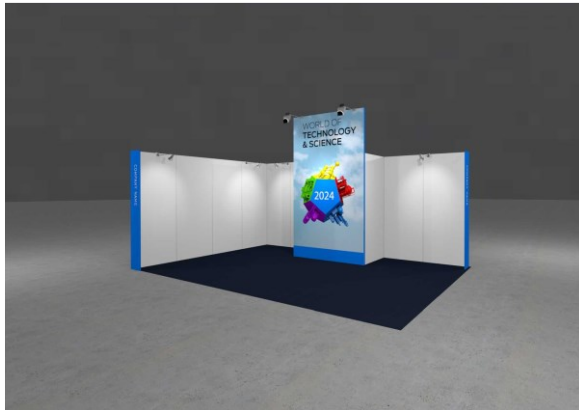

Standbouw varianten

Basic Standard, Premium Eco, Houtbouw Professional

WORLD OF
INDUSTRY
TECHNOLOGY
& SCIENCE

Premium Eco Standbouw