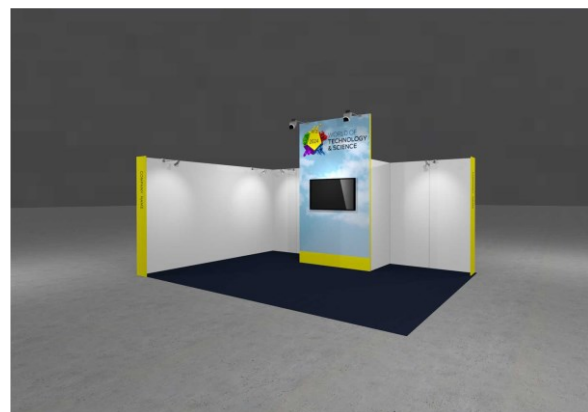

Premium standbouw is opgebouwd uit aluminium kaders voorzien van Palboard Eco panelen. Er zijn verschillende opties op de stand te personaliseren. Deze standbouw wordt verzorgd door onze standbouwpartner A-Booth.

De stand bestaat uit de volgende onderdelen:

- Escolita vloertegels, kleur naar keuze uit beschikbare kleuren;
- Frameless Aluvision Wanden van 2480 x 992 x 55 mm;
- 2 zijwanden in de kleur van het werelddeel met naamsvermelding en standnummer van de exposant;
- witte wanden palboard (eco paneel);
- afsluitbare berging van 2 x 1 meter (breedte x diepte) voorzien van kapstok;
- eyecatcher van 3472 mm hoog x 1984 mm breed voorzien van een black back peesdoek;
- zijkanten van het frame zijn afgewerkt in de kleur van het werelddeel;
- 2 spots Luxa 20 watt led op de eyecatcher;
- 1 spot per 2 m1 op de zijwanden;
- Elektra: 3,5 kW aansluiting;
- Kosten voor de bezoekersregistratie;
- Internetaansluiting (WiFi)

Optioneel kun je de wanden aankleden met geprinte doeken, schermen en meer. Zie onderstaand voorbeeld:

voorbeeld prints op wanden