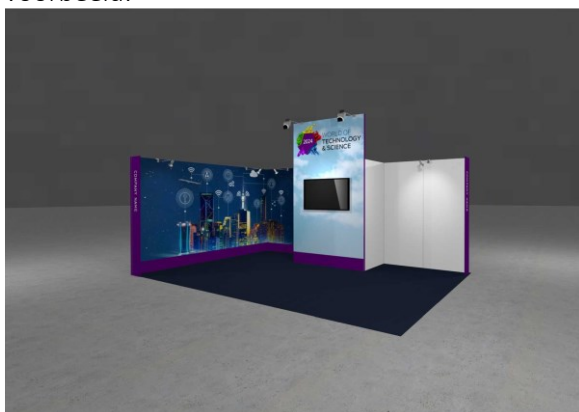

Premium standbouw is opgebouwd uit aluminium kaders voorzien van Palboard Eco panelen. Er zijn verschillende opties op de stand te personaliseren. Deze standbouw wordt verzorgd door onze standbouwpartner A-Booth.

De stand bestaat uit de volgende onderdelen:

- Escolita vloertegels, kleur naar keuze uit beschikbare kleuren;
- Frameless Aluvision Wanden van 2480 x 992 x 55 mm;
- 2 zijwanden in de kleur van het werelddeel met naamsvermelding en standnummer van de exposant;
- witte wanden palboard (eco paneel);
- afsluitbare berging van 2 x 1 meter (breedte x diepte) voorzien van kapstok;
- eyecatcher van 3472 mm hoog x 1984 mm breed voorzien van een black back peesdoek;
- zijkanten van het frame zijn afgewerkt in de kleur van het werelddeel;
- 2 spots Luxa 20 watt led op de eyecatcher;
- 1 spot per 2 m1 op de zijwanden;
- Elektra: 3,5 kW aansluiting;
- Kosten voor de bezoekersregistratie;
- Internetaansluiting (WiFi)

Optioneel kun je de wanden aankleden met geprinte doeken, schermen en meer. Zie onderstaand voorbeeld:

voorbeeld prints op wanden