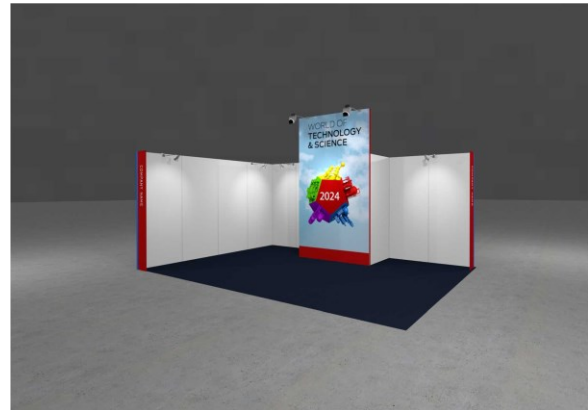

Standbouw varianten

Basic Standard, Premium Eco, Houtbouw Professional

WORLD OF
INDUSTRY
TECHNOLOGY
& SCIENCE

Premium Eco Standbouw